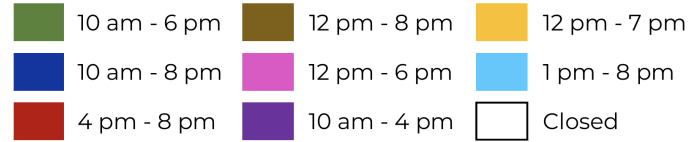

2024

INDOOR WATERPARK

HOURS OF OPERATION

JANUARY

Su	Mo	Tu	We	Th	Fr	Sa
	1	2	3	4	5	6
7	8	9	10	11	12	13
14	15	16	17	18	19	20
21	22	23	24	25	26	27
28	29	30	31			

FEBRUARY

Su	Mo	Tu	We	Th	Fr	Sa
				1	2	3
4	5	6	7	8	9	10
11	12	13	14	15	16	17
18	19	20	21	22	23	24
25	26	27	28	29		

MARCH

Su	Mo	Tu	We	Th	Fr	Sa
					1	2
3	4	5	6	7	8	9
10	11	12	13	14	15	16
17	18	19	20	21	22	23
24	25	26	27	28	29	30
31						

APRIL

Su	Mo	Tu	We	Th	Fr	Sa
	1	2	3	4	5	6
7	8	9	10	11	12	13
14	15	16	17	18	19	20
21	22	23	24	25	26	27
28	29	30				